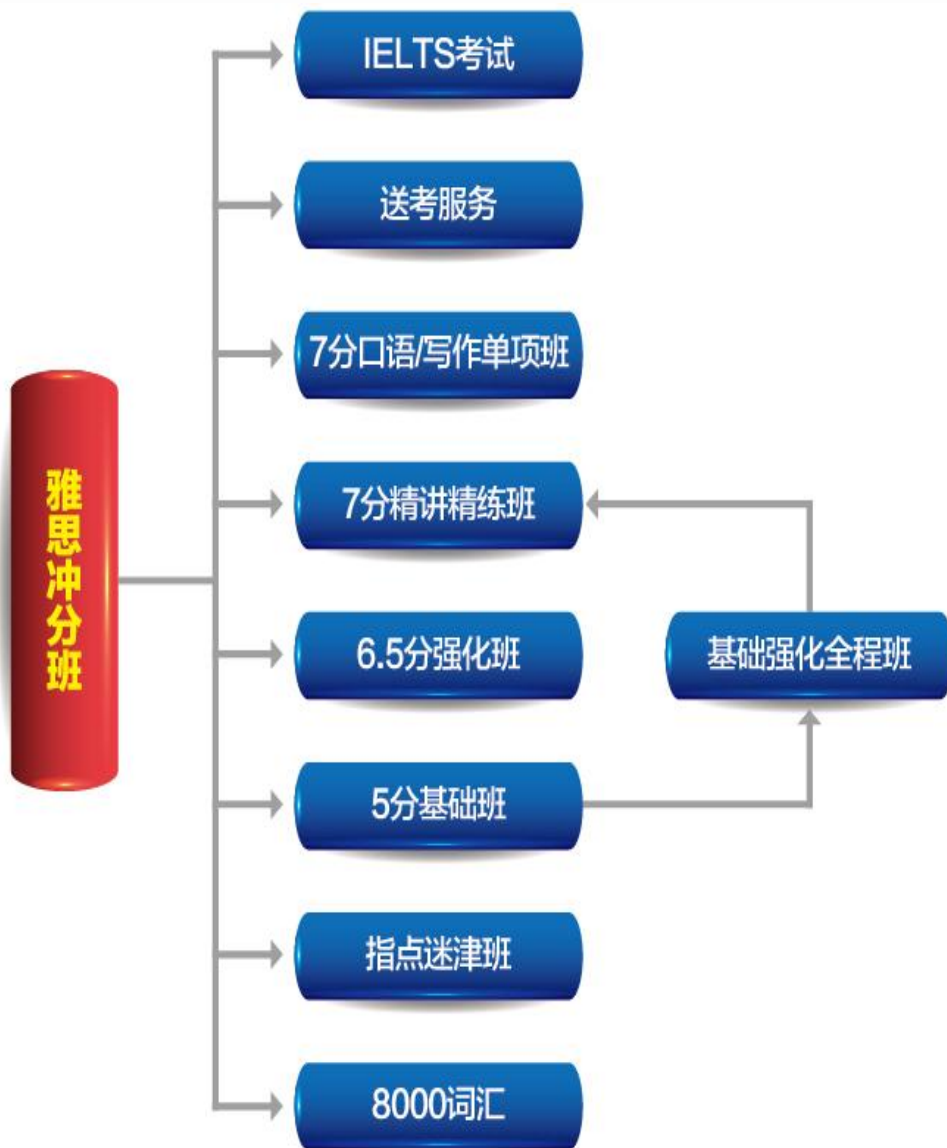

新东方锐意突破传统教育的羁绊，创造出一种幽默风趣、激情飞扬的“快乐英语”教学方式。各位任课老师除了自身知识渊博以外，更是引人入胜、营造气氛的高手，每位老师对所授课程、英语学习、出国留学均有独特的见解和深刻的认识。

3. 权威的培训教材

新东方雅思培训教材均由武汉新东方雅思教学专家与雅思前考官 Mat Clark 结合国内外最新研究成果，亲自编撰而成。

4. 心动的培训指数

武汉新东方雅思培训课程自 2002 年推出至今，无数新东方学员通过在新东方的培训获得了高分。

5. 学员评定教师和无条件试听制度

百炼成钢，武汉新东方雅思老师都是经过学员打分无情筛选下来的优胜者，同时雅思培训课程均设有“试听期”，在试听期内，学员可以无条件免费退班。

6. 良好的学习氛围

只有和牛人在一起，你才能成为一个真正的牛人，武汉新东方雅思培训集中了武汉地区最好的生源，和他们一起学习，你也终将成为他们中的优秀的一员。

7. 完善的售后服务

武汉新东方定期举行考前说明会让每位学员及时掌握最新的考试动态。