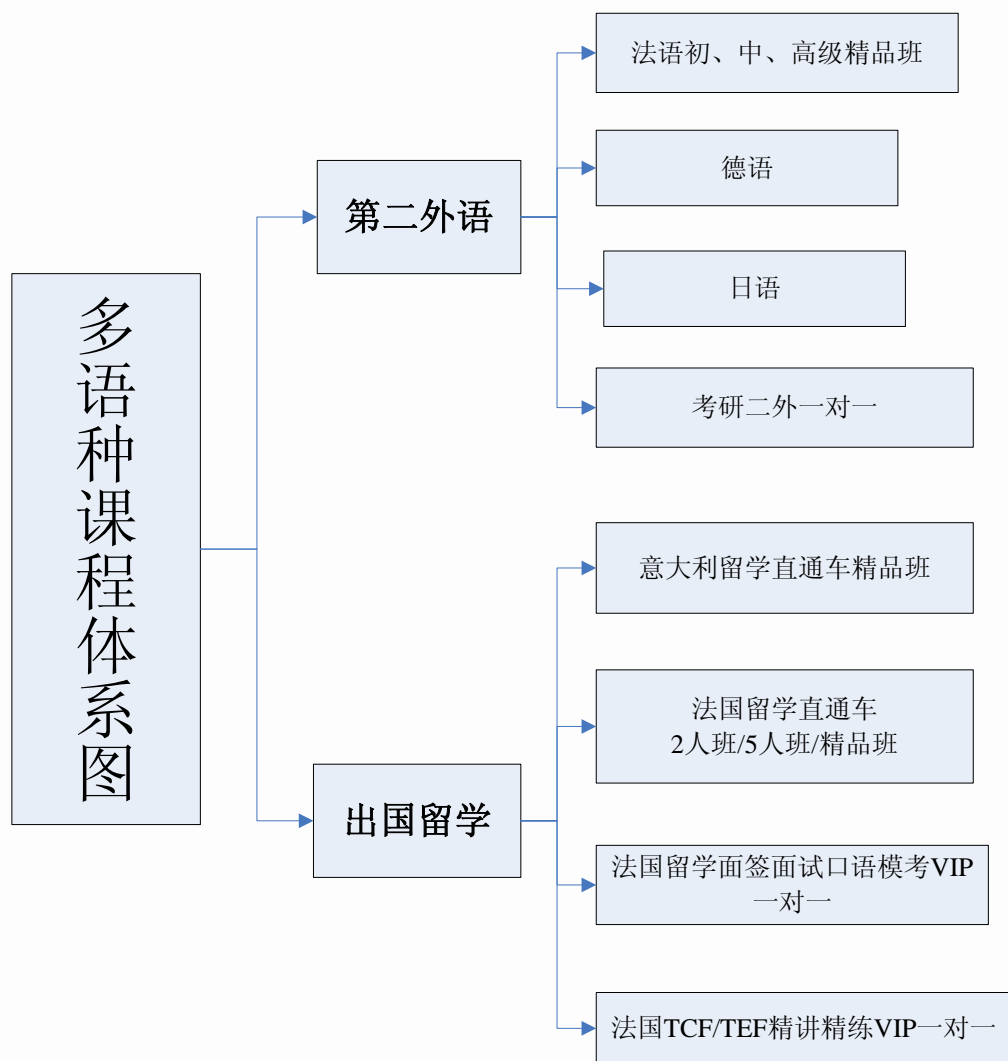

授课特色: 服务全面, 授课专业, 教材学术有针对性。

多语种精品培训班

法兰西之约——优美的语言 优雅的人生

授课特色

- 中外教完美配合授课，共创一个能让同学们的听说能力和语法知识共同进步的理想乐园。
- 新东方中教均为留法教师，授课经验丰富，以自身经历以及法国文化理念渗透讲课，幽默风趣。
- 以当堂开口说话为教学目标，通过巧妙的课堂互动让同学们在轻松活跃的多媒体试听环境中爱上法语、学通法语。

语音

- 针对中国人的发音特质来设计教学，讲授发音技巧；
- 通过中外教的精湛配合来确保学员语音的纯正。