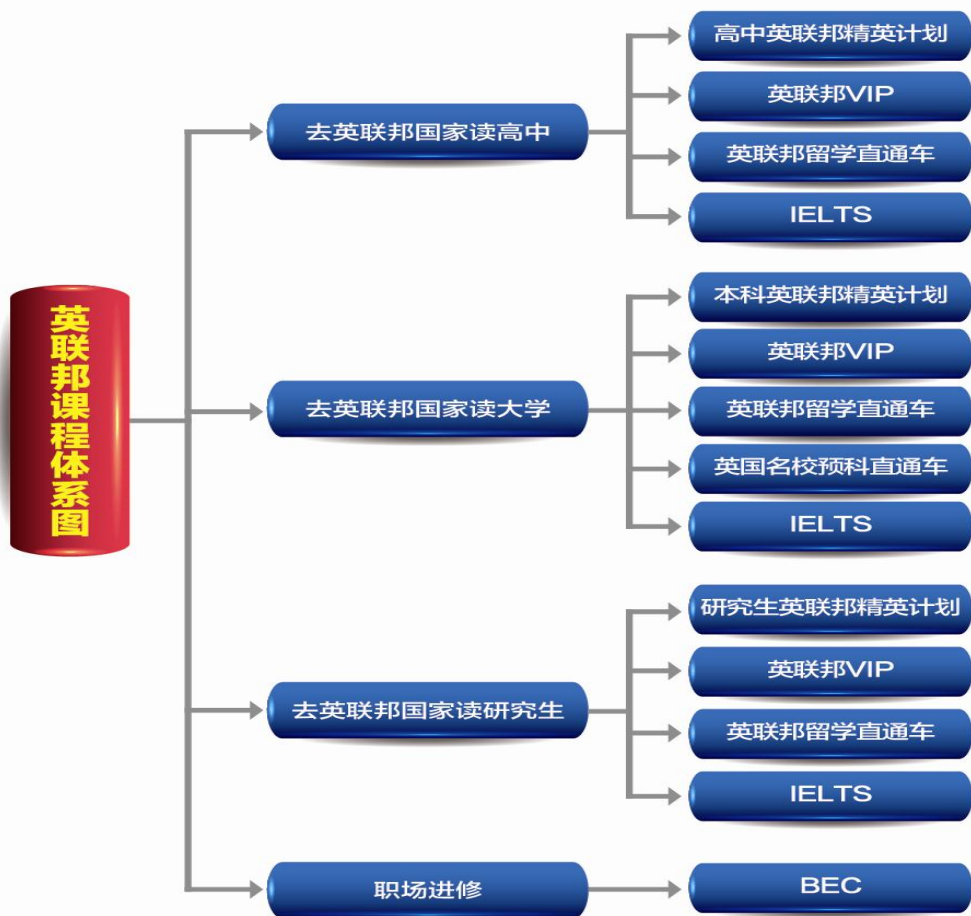

英联邦课程体系

IELTS 培训

最科学的英语考试——IELTS

IELTS 是 International English Language Testing System 缩写，中文音译为“雅思”考试，雅思考试极为科学，注重实际语言运用，并不单纯、孤立的考察语法和词汇，并且题型多样，除了客观选择题外还有大量的主观题，是现在为数不多的同时涉及听、说、读、写的英语语言考试，能够全面地考察一个人的英语听说读写水平，并且十分重视考察应试者在有限的词汇量的基础上灵活运用语言的能力，同时也在一定程度上避免了高能低分的情况。

选择武汉新东方雅思培训的七大理由

1. 领先的教学方法

经过几代老师的不断努力，新东方雅思培训摸索出一套适合广大学员的教学方法，能够最大限度的照顾每个学员的个性化需求，让每位同学用最少的时间，最高的效率，完成雅思准备。

2. 科学的培训理念与独特的课堂模式