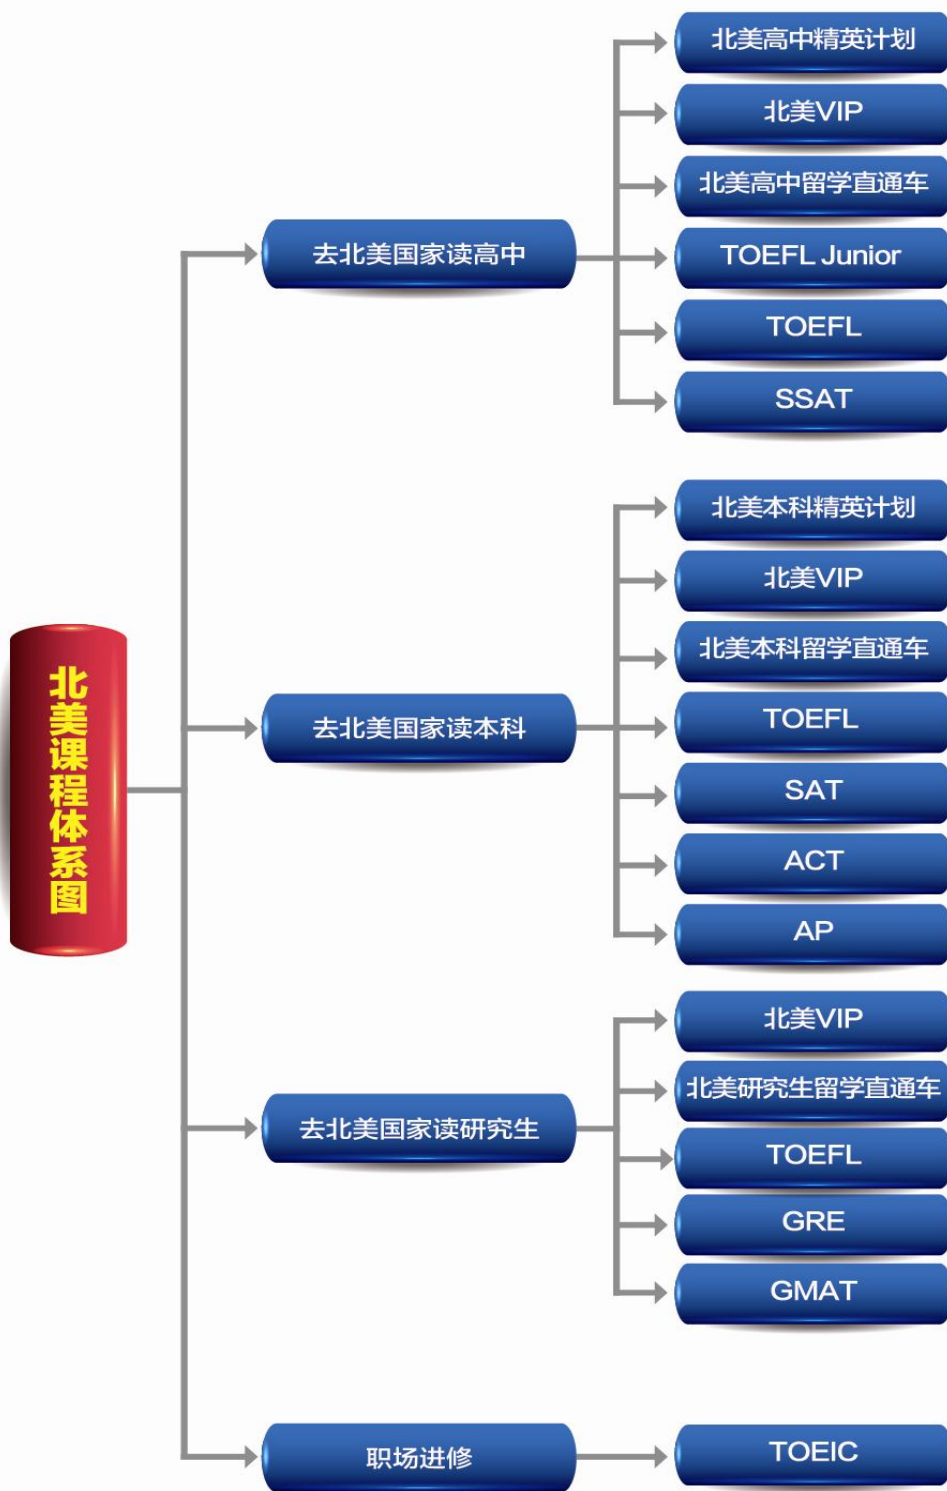

北美课程体系

国外考试

即日起网上提前报名低至8.5折

报名地址：<http://wh.xdf.cn>