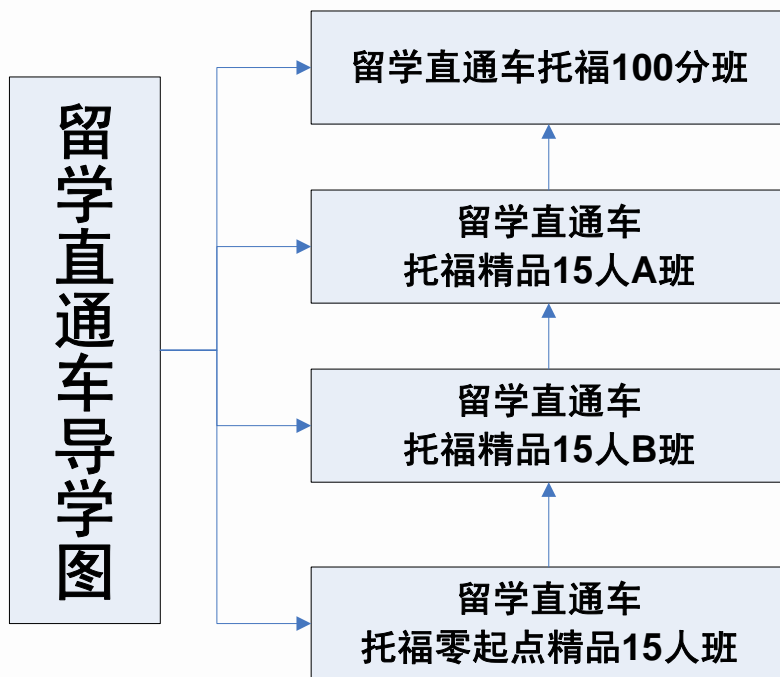

授课教师:

新东方国外部专业名师一对一授课。

教学管理:

配有专属班主任、辅导老师, 定期汇报学习情况及生活视频汇报, 方便家长了解学员学习进度和生活情况。

住宿条件: 高端住宿在武汉市武昌区中南定制化校区附近纽宾凯(四星级酒店)单间。

学费包含: 30 天高端酒店住宿费、课程费、教材费、每日餐饮费、外教费、外出活动费。

北美留学直通车

美加本科留学直通车托福 100 分 15 人班