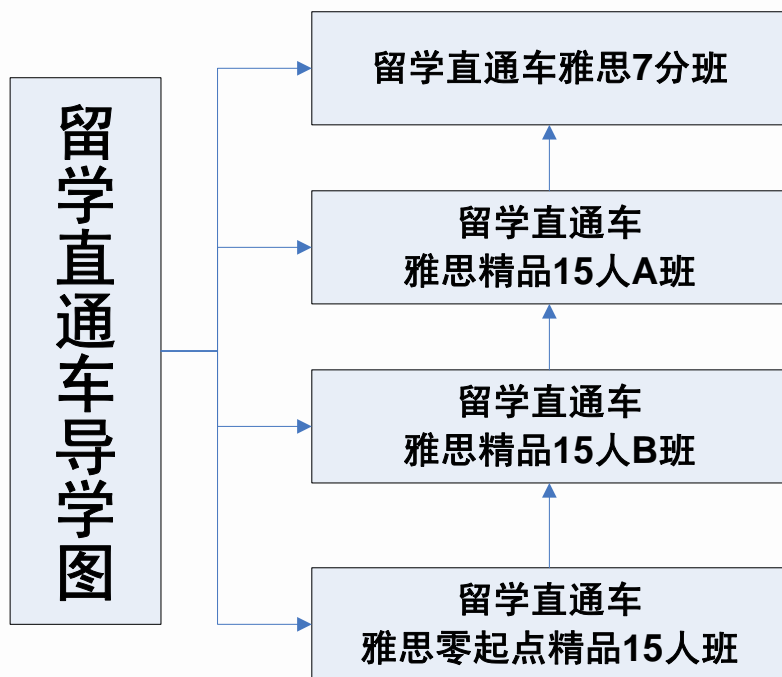

适合学员：适用于年龄在 15—18 之间，初中毕业以上的在校中学生

英联邦留学直通车

留学直通车英国名校预科精品 15 人班

【招生对象】

- 1、高二在读或者高中应届或往届毕业生以上学历。
- 2、高中及大专成绩要求，平均成绩在 70 分以上。
- 3、无需高中毕业和高考成绩即可入读英国名校本科预科。
- 4、大专毕业或本科转专业生即可入读英国名校硕士预科。

【五大优势】

- 1.费用优势：相对于学生在英国学习同样的课程节省 5 万左右人民币。
- 2.课程优势：新东方专业雅思教师团队授课、选用专业权威教材体系、配备教辅老师实时跟踪反馈教学效果，定期测试保障教学质量。后期英国教授专业授课保驾护航。
- 3.录取优势：成绩合格，确保学生进入下述英国名校，为不能及时提供雅思成绩的学生安排学校内部语言测试（即无需雅思即可入学）。
- 4.机会优势：若学生最终未能达标，我方依然可以协助学生申请其他英国著名院校的录取。
- 5.规划优势：从语言学习到签证服务到住宿接机一站式服务，省去家长诸多顾虑。