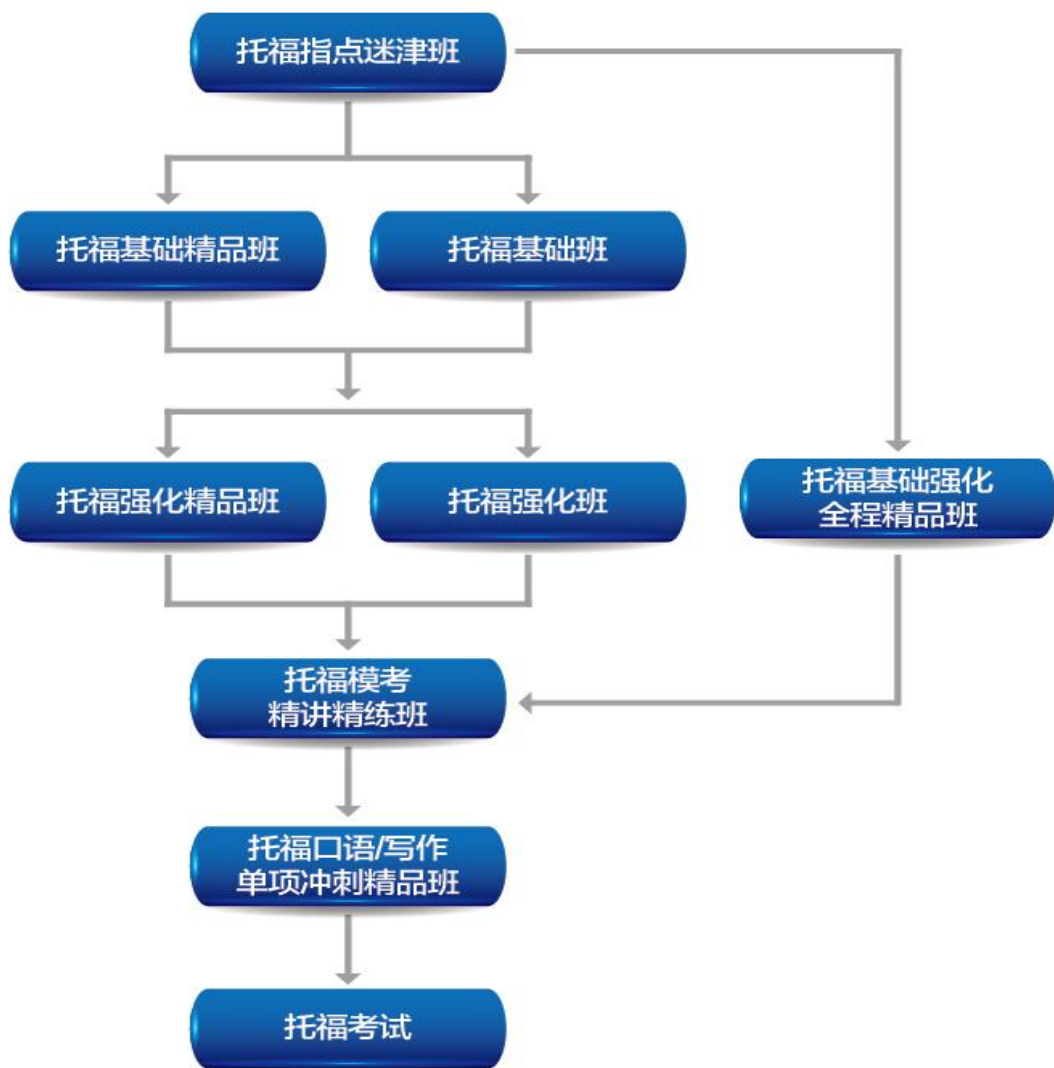

TOEFL 培训班

最经典的英语考试——TOEFL

TOEFL 是“Test of English as a Foreign Language”的缩写，开创于 1964 年，上世纪八十年代登陆中国，是目前世界范围内使用最广、认知度最高的英语水平考试，美国、英国、加拿大、新加坡、中国香港等绝大多数英语国家和地区（除澳大利亚以外）都承认托福考试作为留学生入学或者移民的语言成绩；绝大多数跨国公司都将托福成绩作为衡量员工英语水平的标准之一；中国的许多高校将通过托福考试作为博士生免修英语的标准；中国的国内考试如四、六级、考研在很大程度上都参照了托福考试的标准与模式。2006 年 2 月初，ETS 正式宣布中国大陆地区最后一次笔考时间为 2006 年 5 月 13 日。从 2006 年 8 月起，网考托福正式登陆中国。

托福班型指南